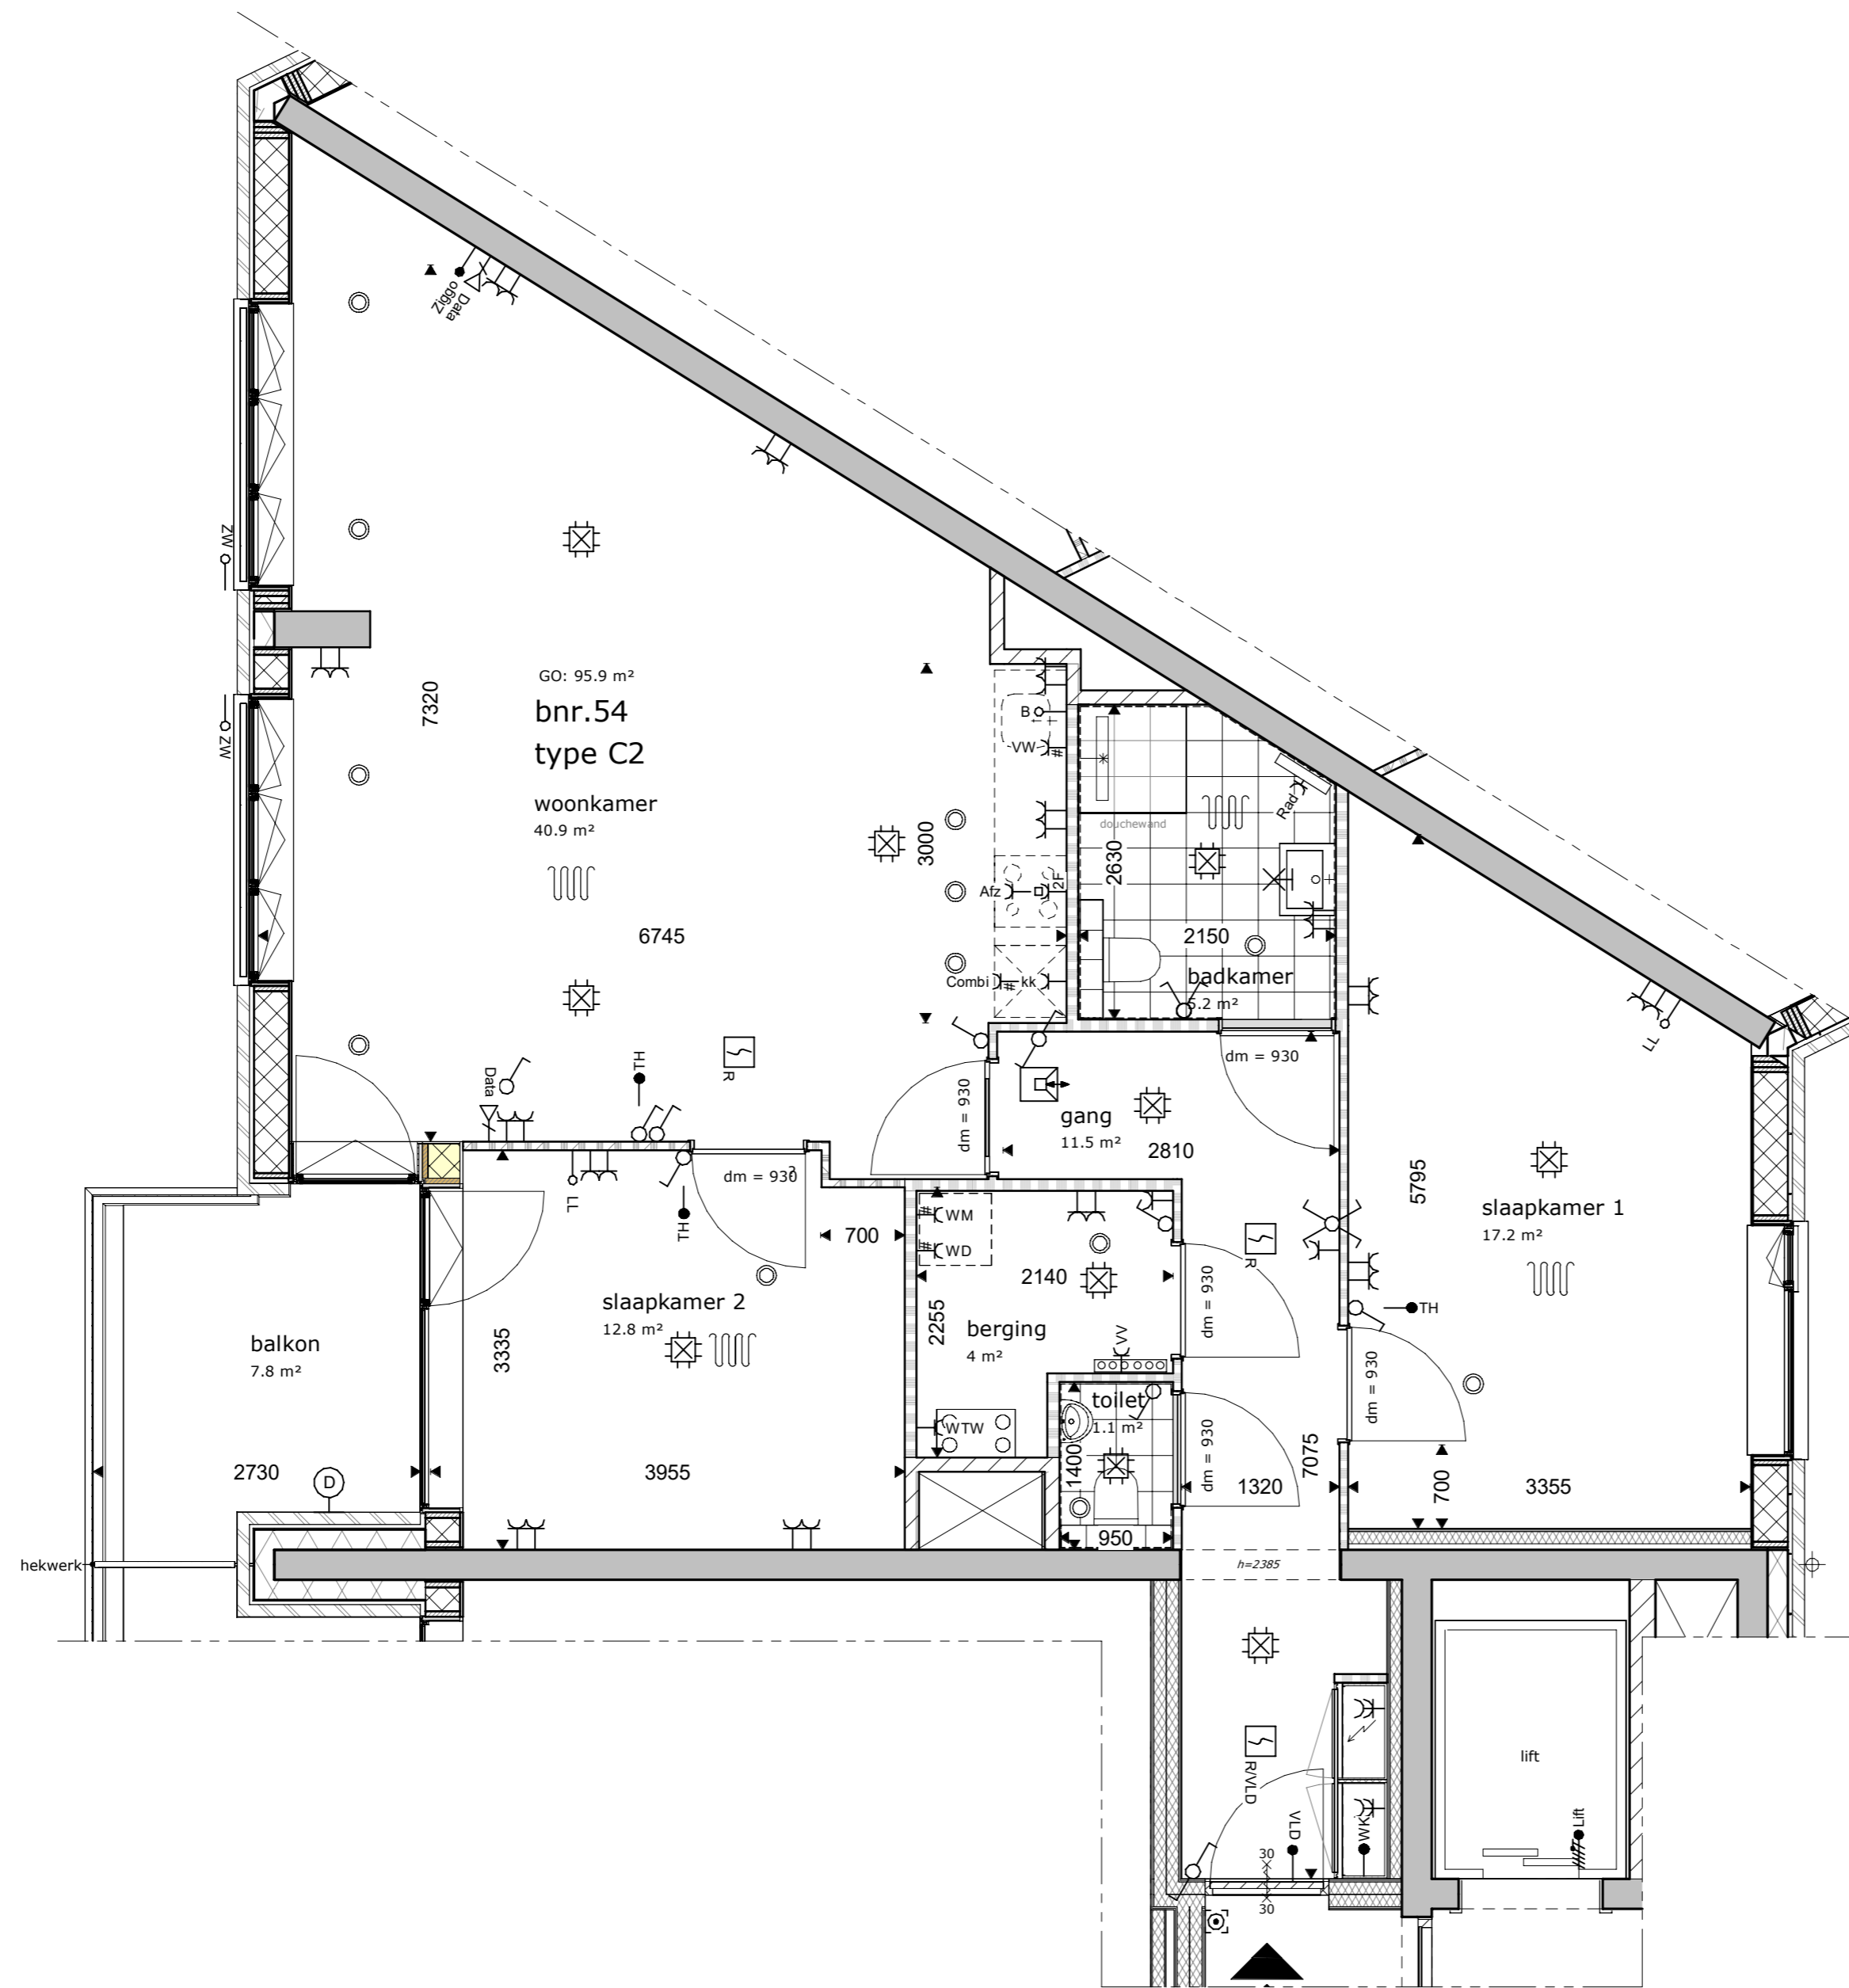

vierde verdieping type C1

schaal 1 : 50

onderdeel
appartement type C1

project
**Stadswerven Kavel A3 Dordrecht
Het Wantij**

datum 07-02-2024	schaal 1:50	formaat A2	bnr. 53
---------------------	----------------	---------------	----------------