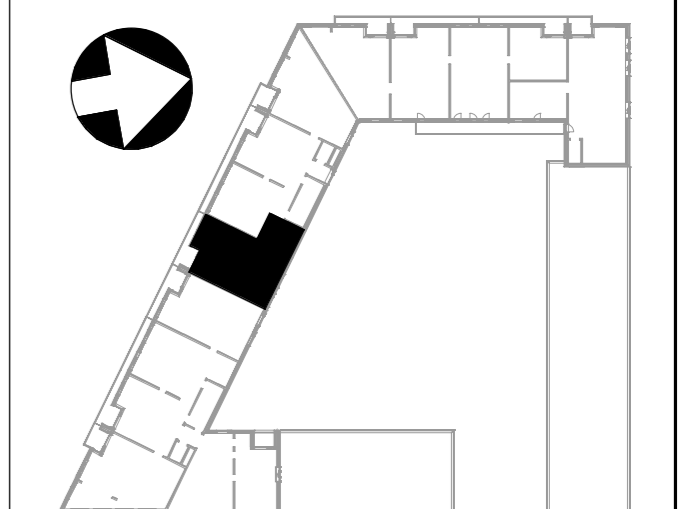

De posities van de installaties op de wanden en aan het plafond zijn indicatief weergegeven. De posities kunnen afwijken bij verdere uitwerking van het plan door de installateur.

Maatvoering is indicatief weergegeven. Aan deze tekening kunnen geen rechten worden ontleend.