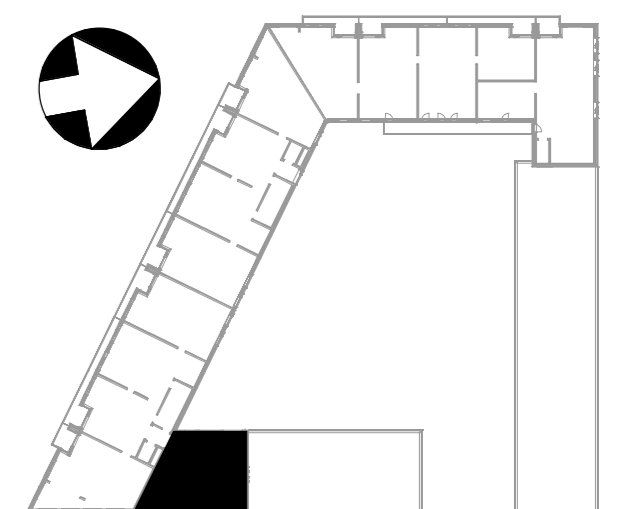

onderdeel
appartement type E1a

project
Stadswerven Kavel A3 Dordrecht
Het Wantij

datum 07-02-2024	schaal 1:50	formaat A2	bnr. 60