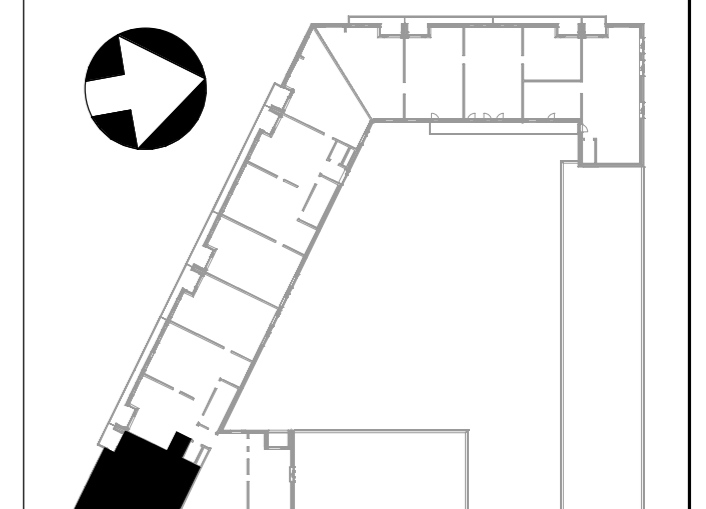

De posities van de installaties op de wanden en aan het plafond zijn indicatief weergegeven. De posities kunnen afwijken bij verdere uitwerking van het plan door de installateur.

Maatvoering is indicatief weergegeven. Aan deze tekening kunnen geen rechten worden ontleend.